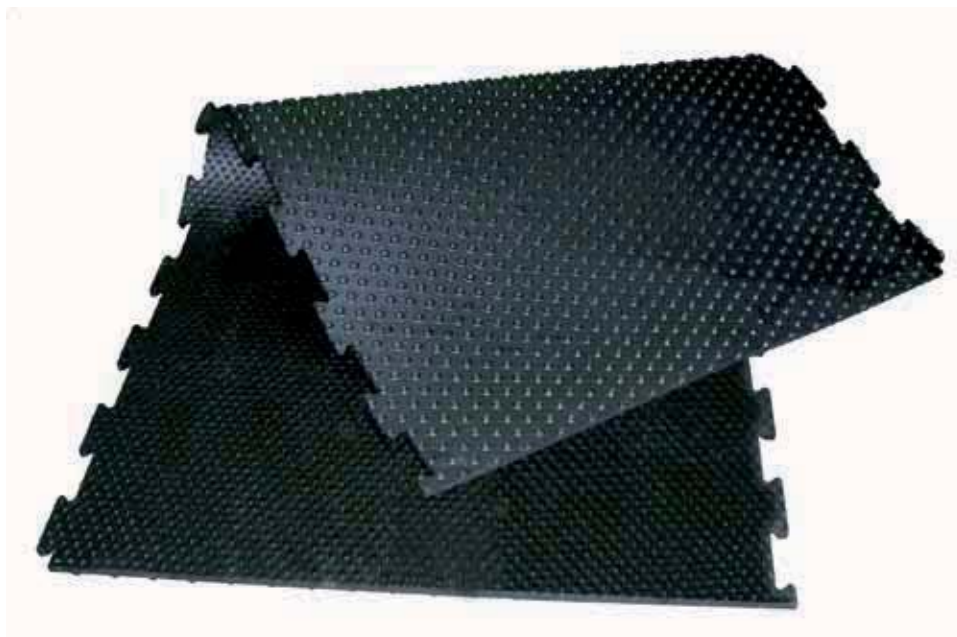

NY

ergoMILK ▶ den ergonomiska mattan för mjölkgruppen

Kokomfort - javisst!
Och människan?

→ ERGOMILK -
den ergonomiska mattan
för mjölkgruppen:
angenämt och säkert
stående vid mjölkning

- angenäm mjukhet som känns
- greppfast diamantyta
- värmeisolerande
- lätt att rengöra och desinficera

undersidans profil:
5 mm höga,
formbara noppor

yta:
greppfast och
formbar
diamantprofil

pussel:
den rena
förbindelsen

Mått:

Undersidans profil: noppor (5 mm) **Tjocklek:** 17 mm

12 mm  17 mm

	Bredd:	Längd:
Pusselanslutning på långsidan:	95 cm	173/350 cm
Pusselanslutning på 4 sidor	95 cm	170 cm