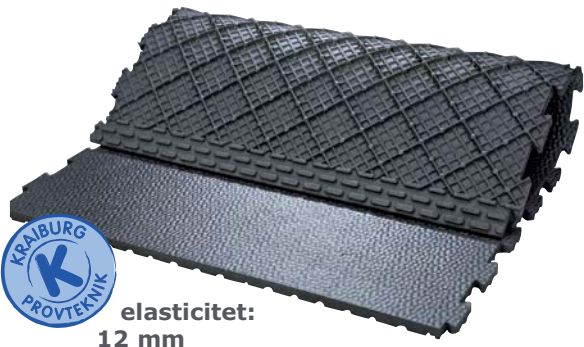

**KRAIBURG
KIM LongLine**

liggbås i lösdriftssystem
(mjölkkor / ungdjur / tjurar)

den mjuka och slitstar-
ka luftkuddeprofilen
åstadkommer en
behaglig liggkomfort

elasticitet:
14 mm

Mått:

Tjocklek:	Längd:	Bredd:
27 mm	2.5-25 m i 1.25 m steg	160/170/180 cm

Montering: endast i framkant 2-3 fästen / liggplats

Tillbehör:

KK-profil för att täta kanterna, **Montering:** 5 skruvar / profil
ergoBOARD - det elastiska bogstödet

NYHET
i juli 2010

! Ännu ett smart och flexibelt ändlost system:

KRAIBURG CALMA

liggbås i lösdriftssystem
(ungdjur / tjurar)

elasticitet:
12 mm

- Kan läggas som ett ändlost system tack vare pusselanslutning - oberoende av båsavskiljare!
- angenäm mjukhet med luftkudde-liknande profil på undersidan
- smutsspärrar minskar mängden smuts som kan tränga in under mattan

Mått:

Tjocklek:	Längd:	Bredd:
30 mm	115 cm	140/150/160/170/180 cm

Montering: 3 fästen / liggplats

Tillbehör: ergoBOARD - det elastiska bogstödet

Montering - enkelt och snabbt

Lägg märke till KRAIBURGS installations instruktioner!
Du hittar installations instruktionerna hos din lokala Kraiburg återförsäljare eller på www.kraiburg-agri.com.