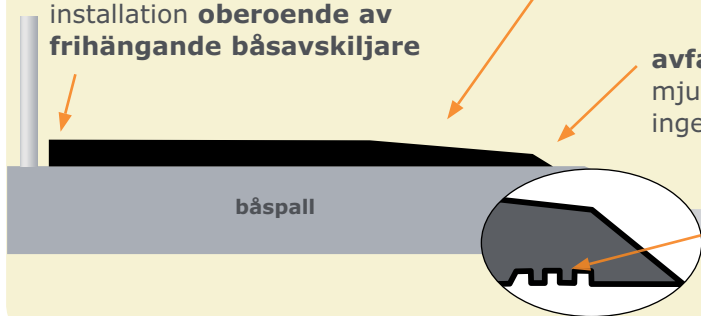

Flexibelt ändlöst system för liggbås

KRAIBURGS LongLine familj

► KKM LongLine och KIM LongLine är unika ändlösa system med de beprövade fördelarna hos singel mattor:

fixering endast nödvändig i framkant → snabb installation

integrerat fall i bakkant främjar torkningen

installation **oberoende av frihängande båsavskiljare**

avfasning av bakkanten: mjukt avslut → skonar lederna, ingen snubbelkant

förseglande lister i bakre delen **minimerar nedsmutsning**

Din KRAIBURG återförsäljare:

KRAIBURG KKM LongLine

liggbås i lösdriftssystem
(mjölkkor / ungdjur / tjurar)

den populära KKM mattan som ändlöst system på rulle

Det mjuka och slitstarka sexkantsmönstret ger en utmärkt liggbekvämhet